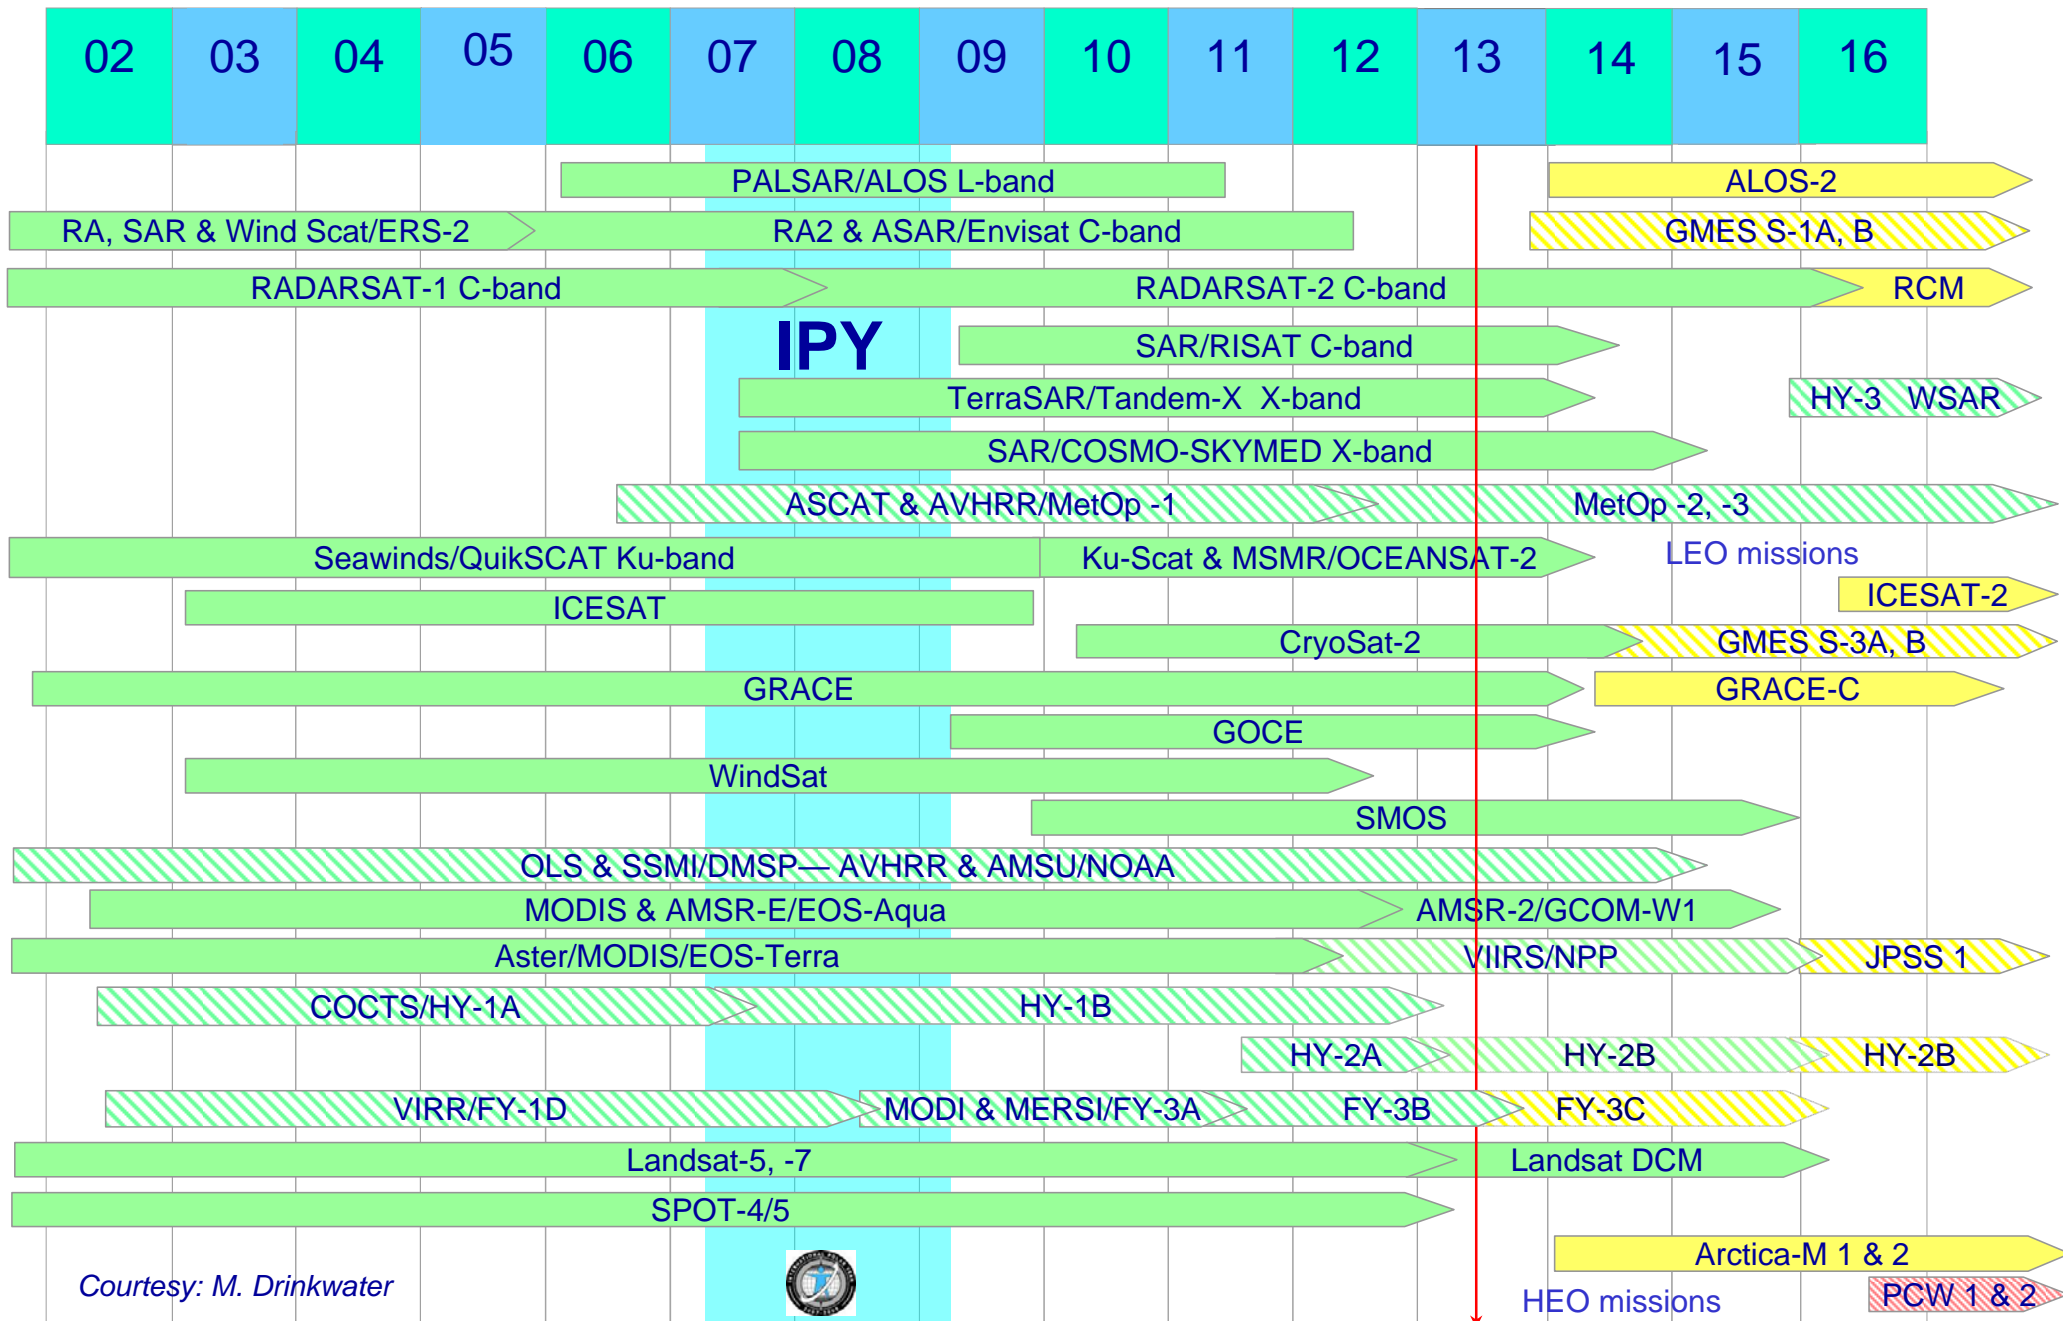

# Cryosphere Satellite Missions

Courtesy: M. Drinkwater

Solid = R & D; Hatched = operational mission

# Missions relevant to Snow

02	03	04	05	06	07	08	09	10	11	12	13	14	15	16

*Courtesy: M. Drinkwater*

# Missions relevant to Permafrost

02	03	04	05	06	07	08	09	10	11	12	13	14	15	16

*Courtesy: M. Drinkwater*

# Missions relevant to Glaciers

02	03	04	05	06	07	08	09	10	11	12	13	14	15	16

*Courtesy: M. Drinkwater*